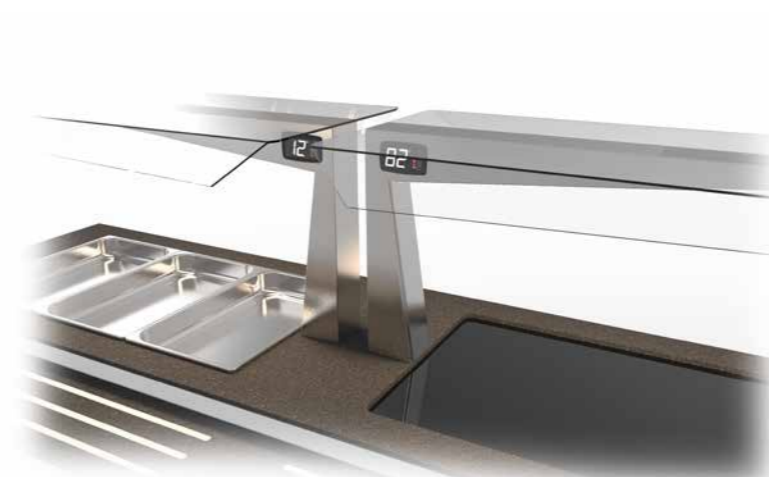

VELKÝ TERMOSTAT NA OCHRANNOM KRYTE
BIG SIZE THERMOSTAT ON THE PROTECTION COVER