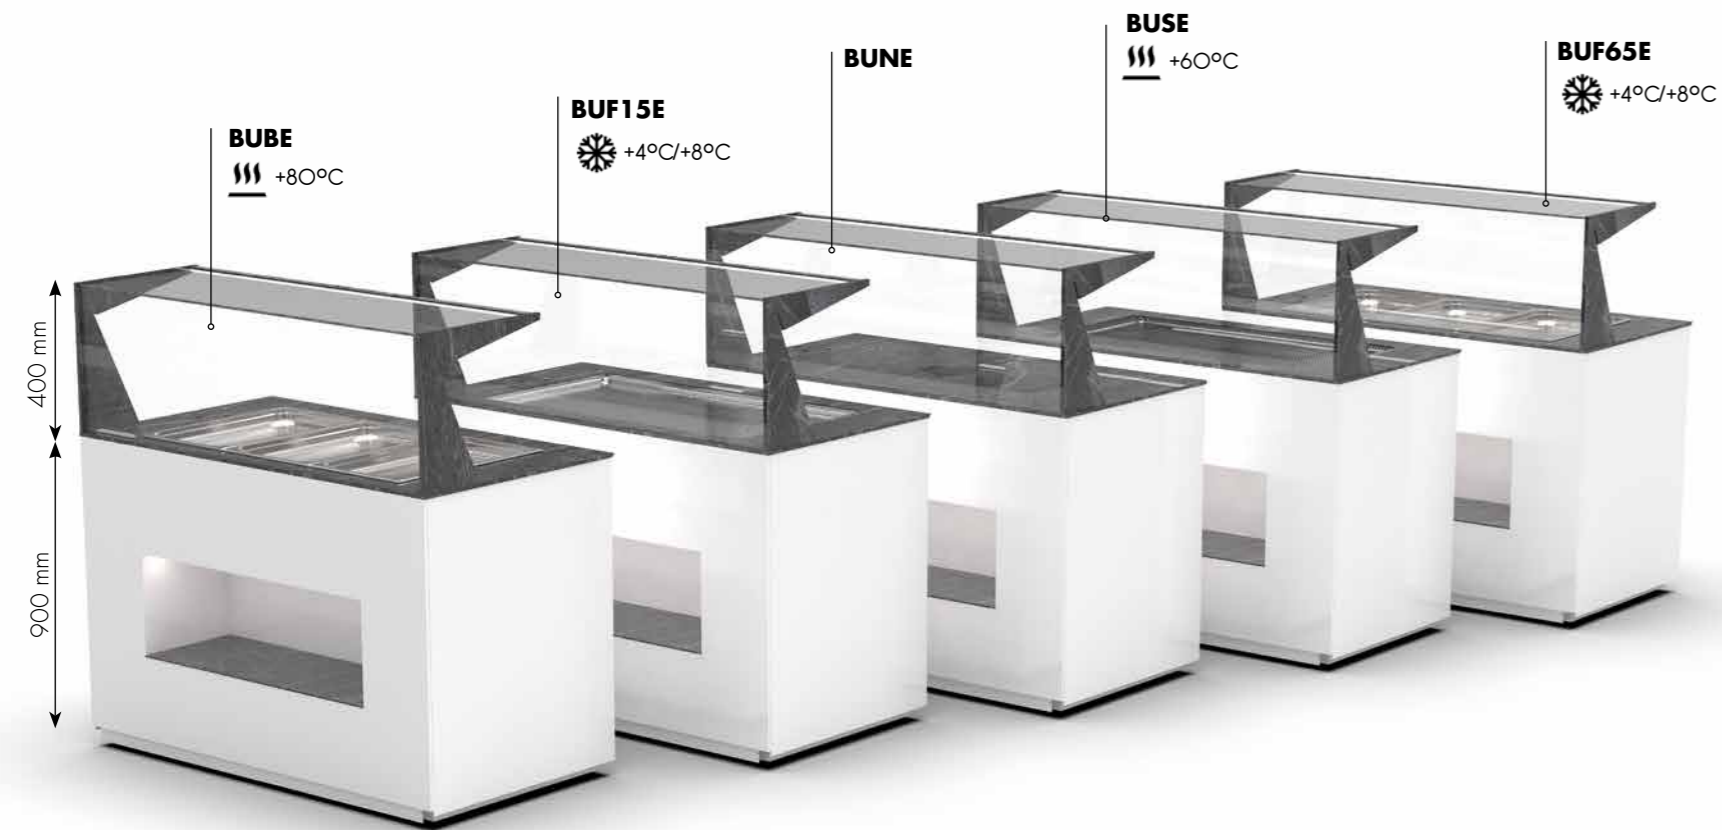

BUFFET LINE

SAMOBSLUŽNÉ BUFETY

PRAVOSTRANNÁ VERZIA	LAVOSTRANNÁ VERZIA	ROZMERY VITRÍNA	TYP	DIGITÁLNY TERMOSTAT	INTERIEROVÁ POLICA	KOLIESKA	TEPLOTA (POTRAVINOVÁ ZÓNA)	NÁDOBY GN	LED
BUF65A	BUF65A-I	1300x700	STUDENÁ PLOCHA	ÁNO	1	ÁNO	+4/+8°C	3GN 1/1x65	ÁNO
BUF15A	BUF15A-I	1300x700	STUDENÁ PLOCHA	ÁNO	1	ÁNO	+4/+8°C	NIE	ÁNO
BUNA	BUNA-I	1300x700	NEUTRAL	NIE	1	ÁNO	NEUTRA	NIE	ÁNO
BUSA	BUSA-I	1300x700	HORÚCA PLOCHA	ÁNO	1	ÁNO	+60°C	NIE	ÁNO
BUBA	BUBA-I	1300x700	BAIN-MARIE	ÁNO	1	ÁNO	+80°C	3GN 1/1x65	ÁNO

Velkolepá kruhová vitrína pre samoobsluhu. Všestranná vďaka svojej vysokej kapacite aj v zmenšenej veľkosti. Voliteľné špeciálne bufetové sklenené podnosy na optimalizáciu vnútorného priestoru. Stredná neutrálna sklenená polica na zvýšenie kapacity. Kompaktné modely, bez potreby inštalácie, nastaviteľné nohy alebo kolesá. Odnímateľná metakrylátová kupola pre ľahké čistenie. Strategicky umiestnené otvory na zlepšenie prístupu k jedlu bez nutnosti odobrať ochrannú kupolu.

Spectacular circular display cabinet for self-service. Versatile thanks to its high capacity in a reduced size. Optional special buffet glass design trays to optimize the interior space. Middle neutral glass shelf to improve the capacity. Compact models, no installation needed, adjustable legs or wheels. Removable methacrylate dome for easy cleaning. Strategically placed openings to improve the access to the food without the need to withdraw the protective dome.