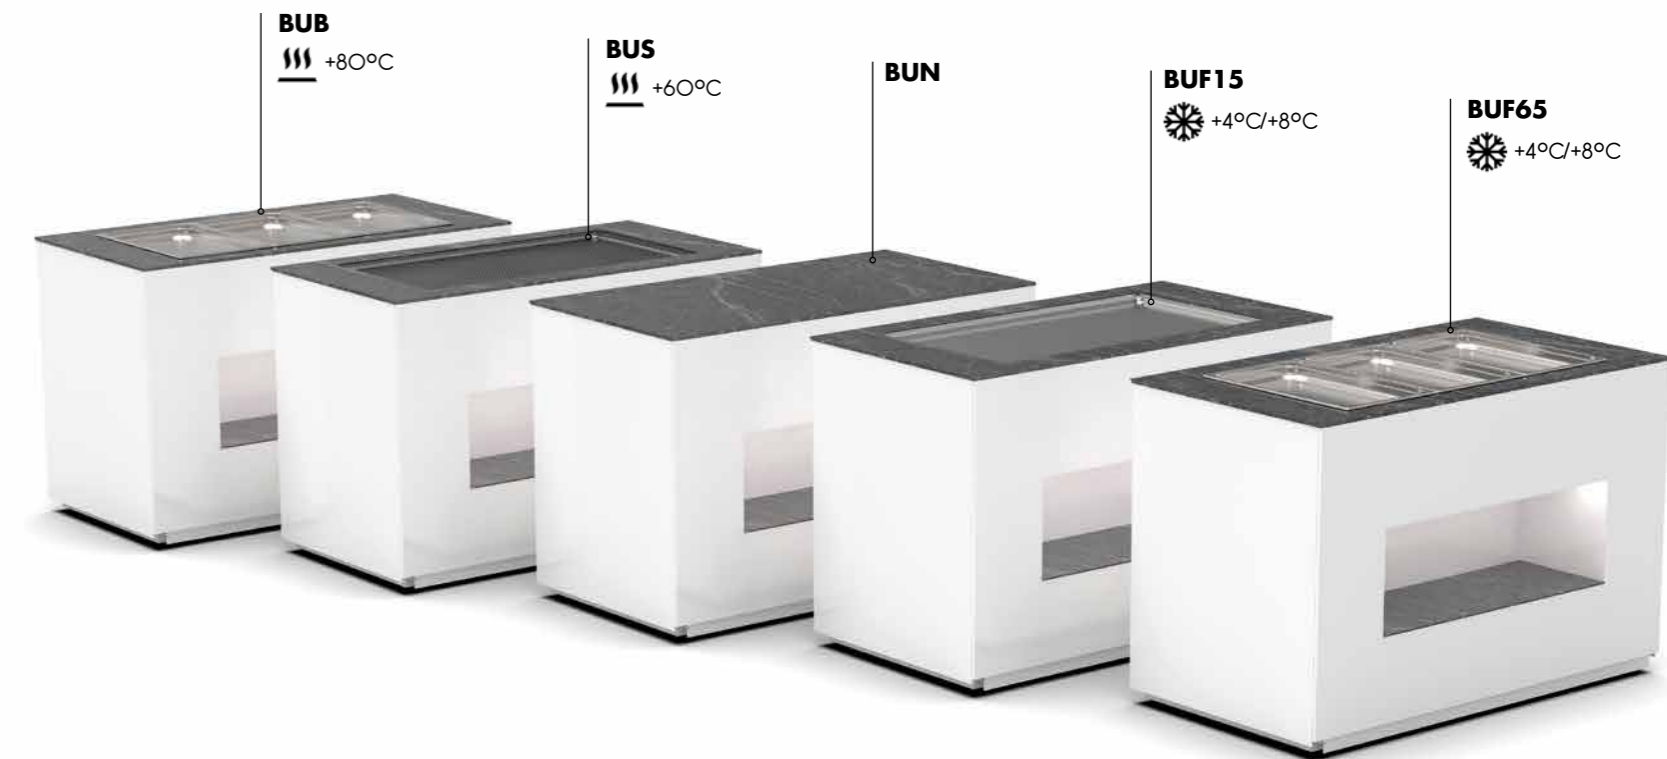

BUFFET LINE

SAMOBSLUŽNÉ BUFETY

PRAVOSTRANNÁ VERZIA	LAVOSTRANNÁ VERZIA	ROZMERY VITRÍNA	TYP	DIGITÁLNY TERMOSTAT	INTERIEROVÁ POLICA	KOLIESKA	TEPLOTA (POTRAVINOVÁ ZÓNA)	NÁDOBY GN	LED
BUF65A	BUF65A-I	1300x700	STUDENÁ PLOCHA	ÁNO	1	ÁNO	+4/+8°C	3GN 1/1x65	ÁNO
BUF15A	BUF15A-I	1300x700	STUDENÁ PLOCHA	ÁNO	1	ÁNO	+4/+8°C	NIE	ÁNO
BUNA	BUNA-I	1300x700	NEUTRAL	NIE	1	ÁNO	NEUTRA	NIE	ÁNO
BUSA	BUSA-I	1300x700	HORÚCA PLOCHA	ÁNO	1	ÁNO	+60°C	NIE	ÁNO
BUBA	BUBA-I	1300x700	BAIN-MARIE	ÁNO	1	ÁNO	+80°C	3GN 1/1x65	ÁNO

Velkolepá kruhová vitrína pre samoobsluhu. Všestranná vďaka svojej vysokej kapacite aj v zmenšenej veľkosti. Voliteľné špeciálne bufetové sklenené podnosy na optimalizáciu vnútorného priestoru. Stredná neutrálna sklenená polica na zvýšenie kapacity. Kompaktné modely, bez potreby inštalácie, nastaviteľné nohy alebo kolesá. Odnímateľná metakrylátová kupola pre ľahké čistenie. Strategicky umiestnené otvory na zlepšenie prístupu k jedlu bez nutnosti odobrať ochrannú kupolu.

Spectacular circular display cabinet for self-service. Versatile thanks to its high capacity in a reduced size. Optional special buffet glass design trays to optimize the interior space. Middle neutral glass shelf to improve the capacity. Compact models, no installation needed, adjustable legs or wheels. Removable methacrylate dome for easy cleaning. Strategically placed openings to improve the access to the food without the need to withdraw the protective dome.