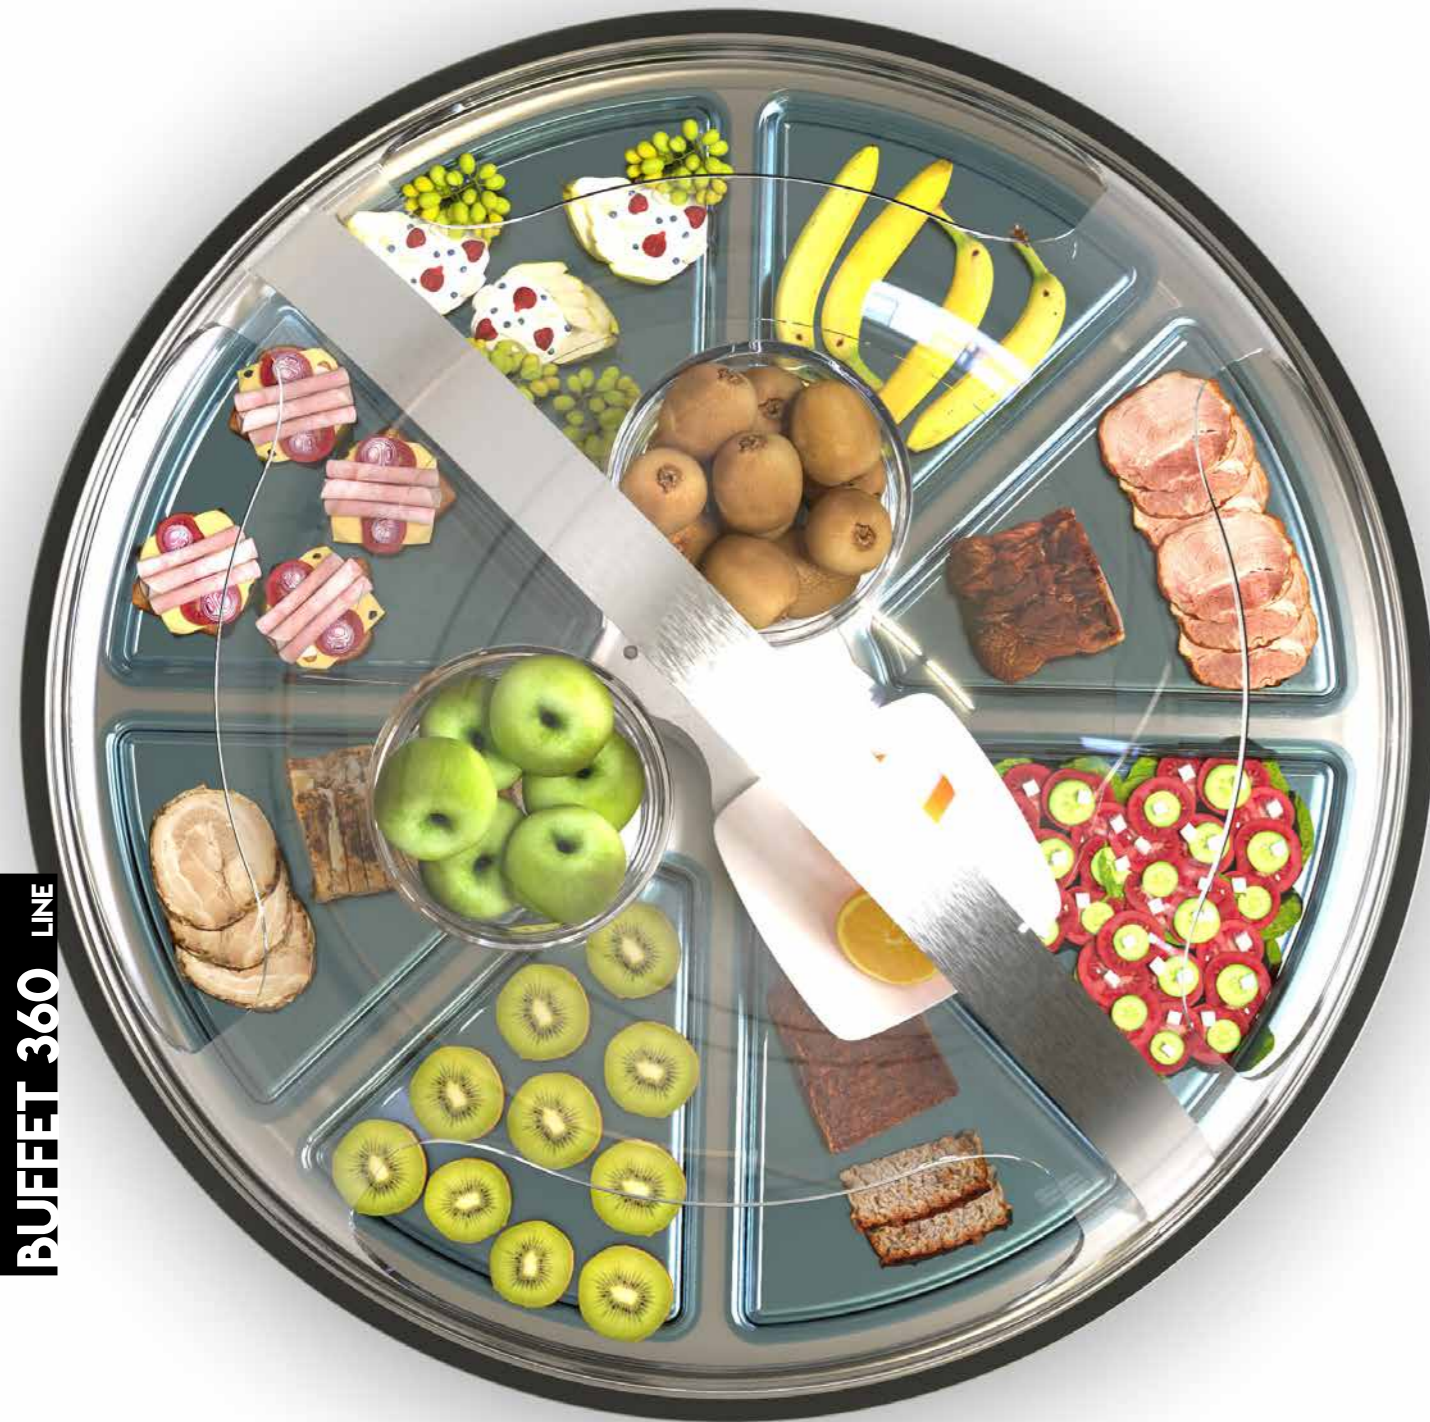

Navrhnuté pre
360° použitie

designed for
360° use

NEUTRÁLNA POLICA
NEUTRAL SHELF

Ø 950mm

JEDNODIELNA KUPOLA
ONE-PIECE DOME

+4°C/+8°C

Velkolepá kruhová vitrína pre samoobsluhu. Všestranná vďaka svojej vysokej kapacite aj v zmenšenej veľkosti. Voliteľné špeciálne bufetové sklenené podnosy na optimalizáciu vnútorného priestoru. Stredná neutrálna sklenená polica na zvýšenie kapacity. Kompaktné modely, bez potreby inštalácie, nastaviteľné nohy alebo kolesá. Odnímateľná metakrylátová kupola pre ľahké čistenie. Strategicky umiestnené otvory na zlepšenie prístupu k jedlu bez nutnosti odobrať ochrannú kupolu.

Spectacular circular display cabinet for self-service. Versatile thanks to its high capacity in a reduced size. Optional special buffet glass design trays to optimize the interior space. Middle neutral glass shelf to improve the capacity. Compact models, no installation needed, adjustable legs or wheels. Removable methacrylate dome for easy cleaning. Strategically placed openings to improve the access to the food without the need to withdraw the protective dome.